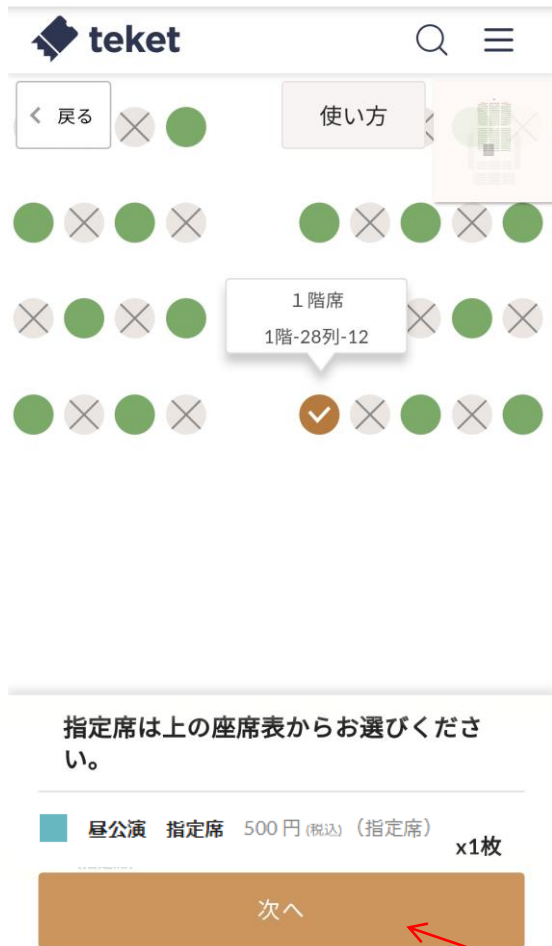

#### 指定席

画面上部の座席表からお好みの席をお選びください。選択した席は、再度選択すると解除されます。

- 購入済み/販売対象外
- 選択中

#### 自由席

2重丸の席は自由席です。自由席は座席表から選択は出来かねます。画面下部より、枚数のみご指定ください。

- 2重丸の席
- 自由席

今後表示しない

OK

使い方をご一読いただき、“OK”を押してください。(指定席となります)

スマートフォン画面

パソコン画面

座席表は拡大して見るすることができます。色のついている席が、申込可能な席です。選んだ座席には“✓”の印が付きます。選び終わったら、“次へ”ボタンを押してください。

クラシック

2021/05/22(土)

[Test] 2021品川区民春のコンサート

チケット選択

確認

購入完了

1階席 (指定席)